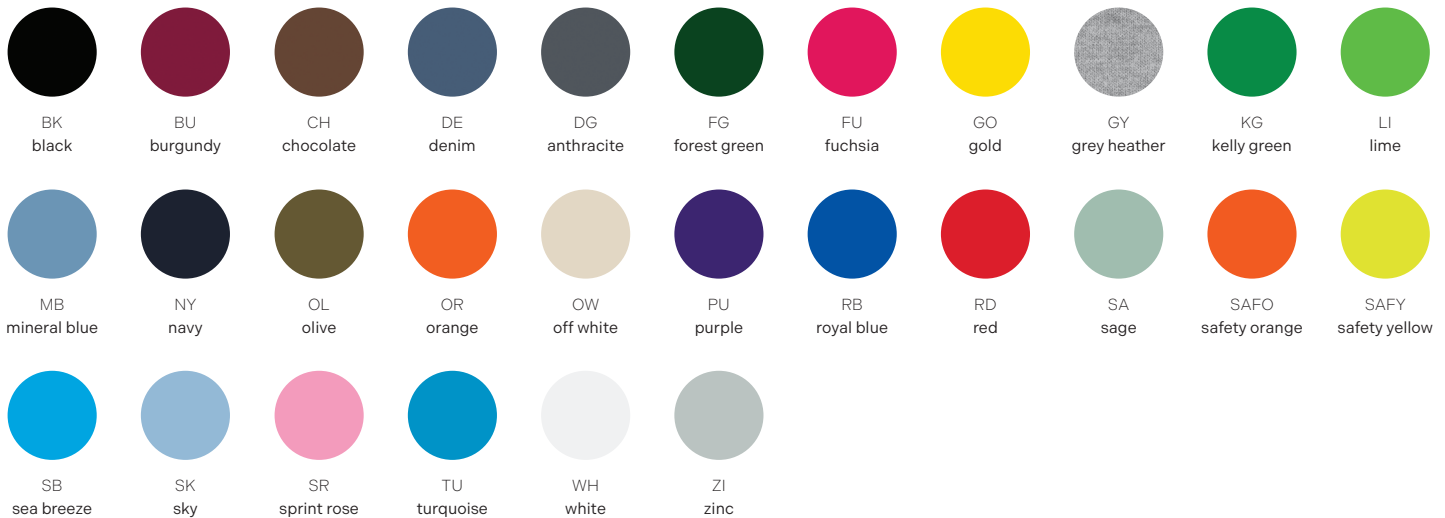

Tear Away

100% Cotton

Tubular

Evolution T

BS010

MADE IN: Bangladesh

T-shirt tubulaire, coupe contemporaine pour un look moderne. Etiquette de col détachable. Coloris heather grey: 85% coton/15% viscose. Safety orange et safety yellow : 80% polyester/20% coton.

COMPOSITION 100% coton prétrétri ring-spun

TAILLES XS-5XL

POIDS 150 g/m²

CODE TARIC 61091000

EMBALLAGE 10

CARTON 100

WOMAN Evolution Women

KIDS Evolution Kids