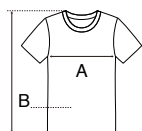

COMPOSITION 100% coton prétrétri ring-spun

TAILLES XS-5XL

POIDS 150 g/m²

CODE TARIC 61091000

EMBALLAGE 10

CARTON 100

WOMAN Evolution Women

KIDS Evolution Kids

SIZE GUIDE

	XS	S	M	L	XL	XXL	3XL	4XL	5XL
A	46,00	48,00	50,00	54,00	58,00	62,00	66,00	70,00	74,00
B	67,00	69,00	71,00	73,00	75,00	77,00	79,00	81,00	83,00